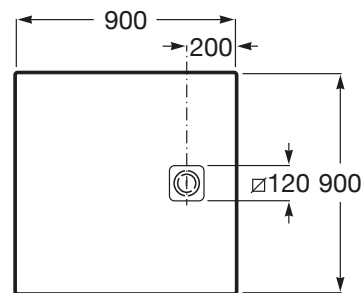

TERRAN

Plato de ducha extraplano de STONEX®

MEDIDAS

Longitud	900 mm
Anchura	900 mm
Altura	28 mm

COLORES Y ACABADOS

PVPR (IVA INCLUIDO)

356,95 €

DIBUJOS TÉCNICOS

CARACTERÍSTICAS

Superficie antideslizante con textura grava. Extraplano. Incluye desagüe de gran caudal y rejilla Twist en el mismo acabado de color.

Altura fija (mm): 28

Ancho máximo de corte (mm): 900

Ancho mínimo de corte (mm): 800

Cortable

Desagüe incluido

Diámetro del desagüe (mm): 92

Forma: Rectangular

Largo máximo de corte (mm): 900

Largo mínimo de corte (mm): 800

Material: STONEX®

Profundidad: Extraplano (menos de 45 mm)