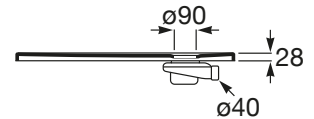

TERRAN

Plato de ducha extraplano de STONEX®

MEDIDAS

Longitud	900 mm
Anchura	900 mm
Altura	28 mm

COLORES Y ACABADOS

PVPR (IVA INCLUIDO)

356,95 €

DIBUJOS TÉCNICOS

CARACTERÍSTICAS

Superficie antideslizante con textura grava. Extraplano. Incluye desagüe de gran caudal y rejilla Twist en el mismo acabado de color.

Altura fija (mm): 28

Ancho máximo de corte (mm): 900

Ancho mínimo de corte (mm): 800

Cortable

Desagüe incluido

Diámetro del desagüe (mm): 92

Forma: Rectangular

Largo máximo de corte (mm): 900

Largo mínimo de corte (mm): 800

Material: STONEX®

Profundidad: Extraplano (menos de 45 mm)